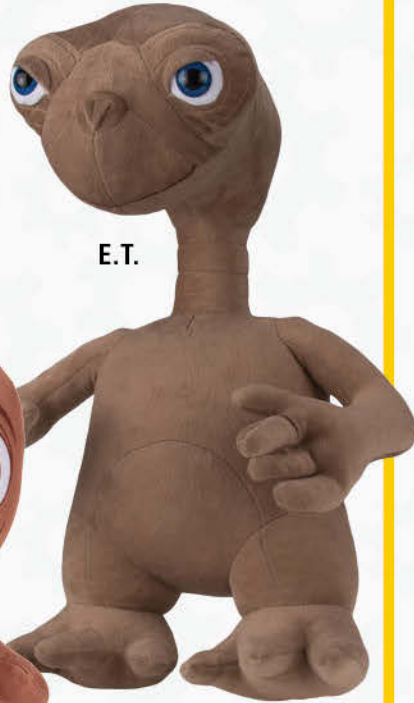

E.T.^{TM}

THE EXTRA-TERRESTRIAL

E.T.